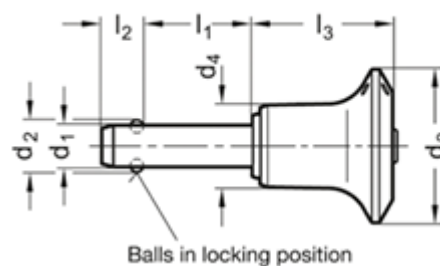

Varenummer: 20113916140
Beskrivelse: E+G rustfast kugle låsepal
GN 113.9-16-140

Mål

Application example

d1	= 16
d2	= 19
d3	= 38
d4	= 23.4
l1	= 140
l2	= 14
l3	= 42.6
Load i (N)	= 155

Vægt i (g) = 379